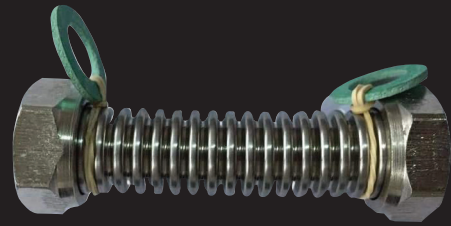

VİZYONUMUZ

Sunduğumuz her ürün ve hizmette, faaliyet gösterdiğimiz her bir bölgede, kalite / maliyet oranında en iyisi olmak.

MİSYONUMUZ

İnsana, kanunlara, çevreye ve doğal kaynaklara karşı saygılı ve ödevinin bilincinde, ürün ve hizmette müşteri memnuniyeti anlayışından ödün vermeyen, güçlü/dinamik insan kaynağı, yeni ürün ve hizmet geliştirme yaklaşımı ile en iyi kalite ve memnuniyete ürün ve hizmeti anlayışa sunan yerli ve milli bir üretici olmak.

HAKKIMIZDA

ABS METAL FLEX olarak, üretim faaliyetlerine 2014 yılında hortum üretimi ile flex sektörüne başlamış 2015 yılında örgülü ve örgüsüz flex üretimi ile ısıtma - soğutma sistemleri ile siz değerli müşterilerimize hizmet vermektedir. Ayrıca 2017 yılında endüstriyel mutfak sektörüne DN5 - DN6 1/4 VE DN8 3/8 hortum ve mutfak sektörüne gaz flex üretimi yapmaktayız.

RADYATÖR FLEX HORTUM