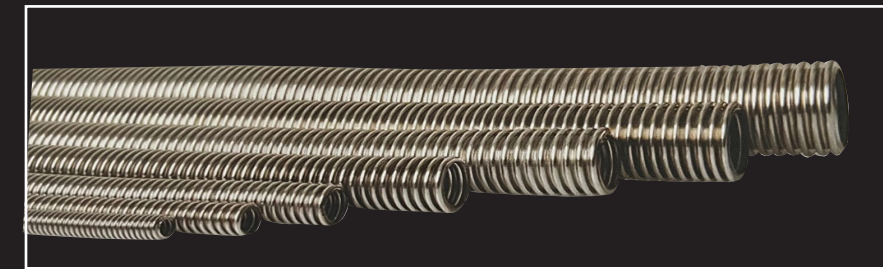

RADYATÖR FLEX HORTUM

YANGIN SPRİNG HORTUMU

GÜNEŞ ENERJİ BAĞLANTI
HORTUMU EZME APARATI

ÖRGÜLÜ FANCOİL HORTUM

Hortum	304 kalite paslanmaz çelik
bağlantı tipi	rekornipel-rekorxrekor-nipelxnipel
fittings	st37.2 nikel kaplı karbon çelik ve paslanmaz
Örgü	304 Kalite Paslanmaz Çelik

GÜNEŞ ENERJİ ARA BAĞLANTI FLEX

Hortum	304 kalite paslanmaz çelik
bağlantı tipi	REKOR - REKOR
fittings	PİRİNÇ SARI SOMUN

304 316 Kalite malzeme

Standart hat ve hortum dn5 . dn6 (1/14) dn8 (3/8) dn12 (1/2) dn16 (3/4) dn20 (1") dn25 (11/4) dn32 (11/2) dn40 (2")