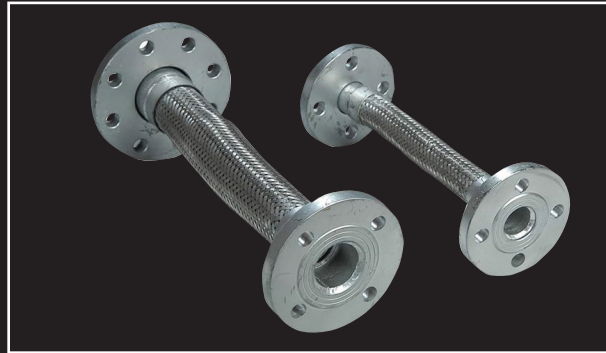

KANGAL HORTUM

KOMBİ BAĞLANTI HORTUMU

40 CM - 50 CM - 60 CM

Hortum	304 kalite paslanmaz çelik
bağlantı tipi	Sabit Sabit flanş- sabitdöner flanş-döner flanş
fittings	st37.2 nikel kaplı karbon çelik ve paslanmaz
Örgü	304 Kalite Paslanmaz Çelik

FIRIN OCAK BAĞLANTI HORTUMU

50 CM - 75 CM - 100 CM
125 CM - 150 CM - 200 CM

www.absmetalflex.com

IZOLELİ FANCOIL HORTUM

Hortum	304 kalite paslanmaz çelik
bağlantı tipi	rekornipel-rekorxrekor-nipelxnipel
fittings	st37.2 nikel kaplı karbon çelik ve paslanmaz
İzole	Kauçuk
İzole Tutucu	Plastik

IZOLESİZ FANCOIL HORTUM

Hortum	304 kalite paslanmaz çelik
bağlantı tipi	rekornipel-rekorxrekor-nipelxnipel
fittings	st37.2 nikel kaplı karbon çelik ve paslanmaz

ENDÜSTRİYEL MUTFAK GAZ FLEX

Hortum	304 kalite paslanmaz çelik
bağlantı tipi	rekornipel-rekorxrekor-nipelxnipel
fittings	st37.2 nikel kaplı karbon çelik ve paslanmaz

GÜNEŞ ENERJİ ARA BAĞLANTI FLEX

Hortum	304 kalite paslanmaz çelik
bağlantı tipi	REKOR - REKOR
fittings	PİRİNÇ SARI SOMUN

304 316 Kalite malzeme

Standart hat ve hortum dn5 . dn6 (1/14) dn8 (3/8) dn12 (1/2) dn16 (3/4) dn20 (1") dn25 (11/4) dn32 (11/2) dn40 (2")