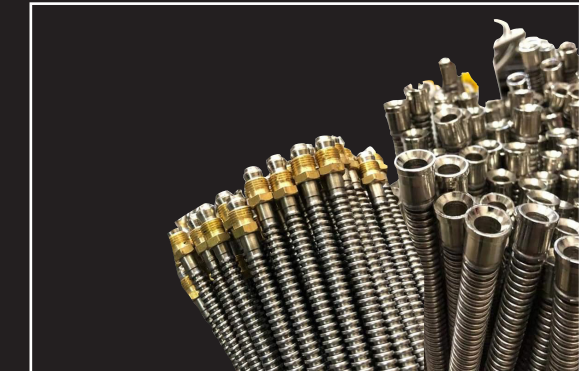

ABS METAL FLEXİBLE HORTUM İMALATI

BİLAL AYDOĞAN
(0542) 505 75 08

MİRAC TALHA AYDOĞAN
(0539) 785 57 34

Hamza Yerlikaya Bulvarı No: 103/C Dükkan 1 Ümraniye / İSTANBUL
Tel : 0216 540 40 57 absmetalflex1@gmail.com